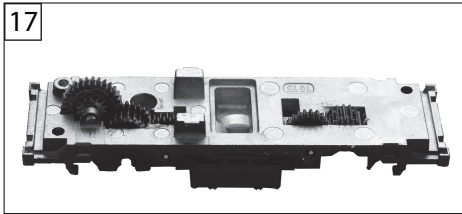

430073		E 69 Privatbahn	🔊 = HO
Pos. Nr. Pos.no.	Beschreibung Description	Art.-Nr. Art.no.	Preisgruppe Price bracket
1	LOKGEHÄUSE KPL.F.E69 430003 Body assembly complete	10430003	028
2	UMLAUFBLECH F.430001 BR 69 Running board	11430001	016
3	DACH O. STROMAABNEHMER 430003 Roof w/o Pantograph	12430003	023
	ABSTANDSHALTER (LAUTSPRECHER) (o.Abb.) Spacer (Loudspeaker) (w/o Illustration)	12731474	006
5	LICHTLEITER/SATZ F. 430001 Light conductor set	13430001	005
6	FENSTERBLENDEN/SATZ F.430001 Set of windows	14430001	012
7	BESCHWERUNG LACK f.430071 Ballast painted	16430071	014
8	ISOLATOREN/SATZ F:430001 Set of isolators	18430001	012
9	TRAFODECKEL F:430001 Transformer cover	194300011	006
10	GRIFFSTANGEN-SATZ F.430003 Hand-rail -set	19430003	012
11	GLOCKE GRAUALUMINIUM F.430001 Bell	19450600	006
12	PFEIFE Whistle	00194617	002
13	KUPPLUNGSHAKEN Coupling hook	00194824	002
14	SIGNALSTÜTZEN/SATZ F.430003 Signal support - set	19494900	005
15	LOKLATERNE DB groß M.Lampene. Loco lamp,big with lamp inset	19494300	006
16	SCHEIBENWISCHER -SATZ F.430001 Windscreen wiper set	19507400	008
17	LOKFAHRGESTELL F:430003 Loco chassis	30430003	026
18	ABDECKPLATTE F:430003 Cover plate	31430003	012
19	BREMSKUPPLUNG KURZ/LANG -SATZ Brake hose-pipe set	31436001	008
20	KUKU-DEICHSEL Short coupling reception	38405300	007
21	MOTOR M.SCHW.F.4046 Motor with flywheel	00504046	029
22	MOTORHALTEBUEGEL Motor retainer clip	00507903	004
23	ACHSE Axle	00527008	001
24	ACHSE F. DREHGESTELLBESTIGUN Bogie fixation pin	00527010	001
25	ACHSE Axle	52701200	001
26	RADSATZ KPL. VORNE MIT ZAHNRAD Front wheelset complete with gear wheel	53435000	012
27	RADSATZ KPL. HINTEN MIT ZAHNRAD Back wheelset complete with gear wheel	53435100	012
28	ZAHNRAD M. RATSCHRING Z=28 Gear wheel with ratchet ring Z=28	00564178	005
	UNTERSETZUNGSRAD Z=18/24 (o.Abb.) Reduction gear wheel Z=18/24 (w/o Illustr.)	00564179	006
30	ZAHNRAD M.FED. F.4046 Gear wheel with spring	00564185	005
31	WIPPE Rocker	61499100	006
32	KONTAKTPILZGARNITUR Contacter pin assembly	64442000	009
33	LEITERPLATTE KPL PCB complete	65419200	018
34	LEITERPLATTE KPL. (Sound) PCB complete (Sound)	65419400	030
35	DACHSTROMABNEHMER Roof pantograph	67433900	020
36	LAUTSPRECH.9x16 FOX M.KLEBEPAD Speaker 9x16 with adhesive pad	68701100	016