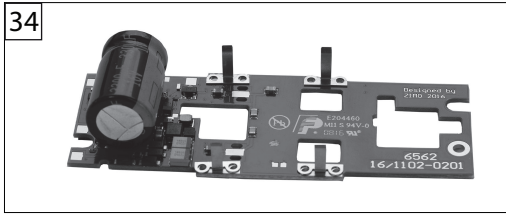

430073		E 69 Privatbahn	🔊 = HO
Pos. Nr. Pos.no.	Beschreibung Description	Art.-Nr. Art.no.	Preisgruppe Price bracket
1	LOKGEHÄUSE KPL.F.E69 430003 Body assembly complete	10430003	028
2	UMLAUFBLECH F.430001 BR 69 Running board	11430001	016
3	DACH O. STROMAABNEHMER 430003 Roof w/o Pantograph	12430003	023
	ABSTANDSHALTER (LAUTSPRECHER) (o.Abb.) Spacer (Loudspeaker) (w/o Illustration)	12731474	006
5	LICHTLEITER/SATZ F. 430001 Light conductor set	13430001	005
6	FENSTERBLENDEN/SATZ F.430001 Set of windows	14430001	012
7	BESCHWERUNG LACK f.430071 Ballast painted	16430071	014
8	ISOLATOREN/SATZ F:430001 Set of isolators	18430001	012
9	TRAFODECKEL F:430001 Transformer cover	194300011	006
10	GRIFFSTANGEN-SATZ F.430003 Hand-rail -set	19430003	012
11	GLOCKE GRAUALUMINIUM F.430001 Bell	19450600	006
12	PFEIFE Whistle	00194617	002
13	KUPPLUNGSHAKEN Coupling hook	00194824	002
14	SIGNALSTÜTZEN/SATZ F.430003 Signal support - set	19494900	005
15	LOKLATERNE DB groß M.Lampene. Loco lamp,big with lamp inset	19494300	006
16	SCHEIBENWISCHER -SATZ F.430001 Windscreen wiper set	19507400	008
17	LOKFAHRGESTELL F:430003 Loco chassis	30430003	026
18	ABDECKPLATTE F:430003 Cover plate	31430003	012
19	BREMSKUPPLUNG KURZ/LANG -SATZ Brake hose-pipe set	31436001	008
20	KUKU-DEICHSEL Short coupling reception	38405300	007
21	MOTOR M.SCHW.F.4046 Motor with flywheel	00504046	029
22	MOTORHALTEBUEGEL Motor retainer clip	00507903	004
23	ACHSE Axle	00527008	001
24	ACHSE F. DREHGESTELLBESTIGUN Bogie fixation pin	00527010	001
25	ACHSE Axle	52701200	001
26	RADSATZ KPL. VORNE MIT ZAHNRAD Front wheelset complete with gear wheel	53435000	012
27	RADSATZ KPL. HINTEN MIT ZAHNRAD Back wheelset complete with gear wheel	53435100	012
28	ZAHNRAD M. RATSCHRING Z=28 Gear wheel with ratchet ring Z=28	00564178	005
	UNTERSETZUNGSRAD Z=18/24 (o.Abb.) Reduction gear wheel Z=18/24 (w/o Illustr.)	00564179	006
30	ZAHNRAD M.FED. F.4046 Gear wheel with spring	00564185	005
31	WIPPE Rocker	61499100	006
32	KONTAKTPILZGARNITUR Contacter pin assembly	64442000	009
33	LEITERPLATTE KPL PCB complete	65419200	018
34	LEITERPLATTE KPL. (Sound) PCB complete (Sound)	65419400	030
35	DACHSTROMABNEHMER Roof pantograph	67433900	020
36	LAUTSPRECH.9x16 FOX M.KLEBEPAD Speaker 9x16 with adhesive pad	68701100	016