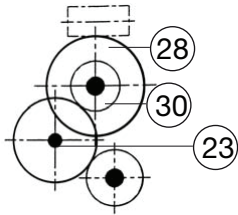

430073		E 69 Privatbahn	🔊 = HO
Pos. Nr. Pos.no.	Beschreibung Description	Art.-Nr. Art.no.	Preisgruppe Price bracket
1	LOKGEHÄUSE KPL.F.E69 430003 Body assembly complete	10430003	028
2	UMLAUFBLECH F.430001 BR 69 Running board	11430001	016
3	DACH O. STROMAABNEHMER 430003 Roof w/o Pantograph	12430003	023
	ABSTANDSHALTER (LAUTSPRECHER) (o.Abb.) Spacer (Loudspeaker) (w/o Illustration)	12731474	006
5	LICHTLEITER/SATZ F. 430001 Light conductor set	13430001	005
6	FENSTERBLENDEN/SATZ F.430001 Set of windows	14430001	012
7	BESCHWERUNG LACK f.430071 Ballast painted	16430071	014
8	ISOLATOREN/SATZ F:430001 Set of isolators	18430001	012
9	TRAFODECKEL F:430001 Transformer cover	194300011	006
10	GRIFFSTANGEN-SATZ F.430003 Hand-rail -set	19430003	012
11	GLOCKE GRAUALUMINIUM F.430001 Bell	19450600	006
12	PFEIFE Whistle	00194617	002
13	KUPPLUNGSHAKEN Coupling hook	00194824	002
14	SIGNALSTÜTZEN/SATZ F.430003 Signal support - set	19494900	005
15	LOKLATERNE DB groß M.Lampene. Loco lamp,big with lamp inset	19494300	006
16	SCHEIBENWISCHER -SATZ F.430001 Windscreen wiper set	19507400	008
17	LOKFAHRGESTELL F:430003 Loco chassis	30430003	026
18	ABDECKPLATTE F:430003 Cover plate	31430003	012
19	BREMSKUPPLUNG KURZ/LANG -SATZ Brake hose-pipe set	31436001	008
20	KUKU-DEICHSEL Short coupling reception	38405300	007
21	MOTOR M.SCHW.F.4046 Motor with flywheel	00504046	029
22	MOTORHALTEBUEGEL Motor retainer clip	00507903	004
23	ACHSE Axle	00527008	001
24	ACHSE F. DREHGESTELLBESTIGUN Bogie fixation pin	00527010	001
25	ACHSE Axle	52701200	001
26	RADSATZ KPL. VORNE MIT ZAHNRAD Front wheelset complete with gear wheel	53435000	012
27	RADSATZ KPL. HINTEN MIT ZAHNRAD Back wheelset complete with gear wheel	53435100	012
28	ZAHNRAD M. RATSCHRING Z=28 Gear wheel with ratchet ring Z=28	00564178	005
	UNTERSETZUNGSRAD Z=18/24 (o.Abb.) Reduction gear wheel Z=18/24 (w/o Illustr.)	00564179	006
30	ZAHNRAD M.FED. F.4046 Gear wheel with spring	00564185	005
31	WIPPE Rocker	61499100	006
32	KONTAKTPILZGARNITUR Contacter pin assembly	64442000	009
33	LEITERPLATTE KPL PCB complete	65419200	018
34	LEITERPLATTE KPL. (Sound) PCB complete (Sound)	65419400	030
35	DACHSTROMABNEHMER Roof pantograph	67433900	020
36	LAUTSPRECH.9x16 FOX M.KLEBEPAD Speaker 9x16 with adhesive pad	68701100	016